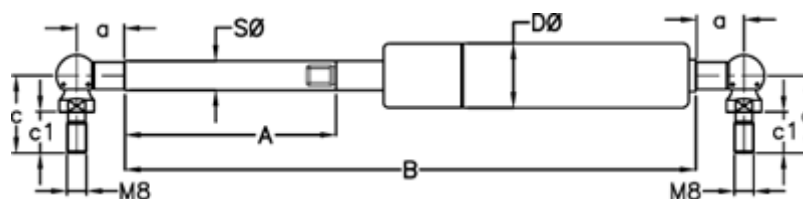

Varenummer: 049059RB0225P4T4

Beskrivelse: Stabilus Lift-O-Mat Gasfjeder 9059RB-P4T4 0225N  
03 08 220 0225 - Rustfast AISI 316

## Mål

a = 18

A = 220

B = 489 +/-2

c = 25

c1 = 13

D  $\varnothing$  = 18

Note = -